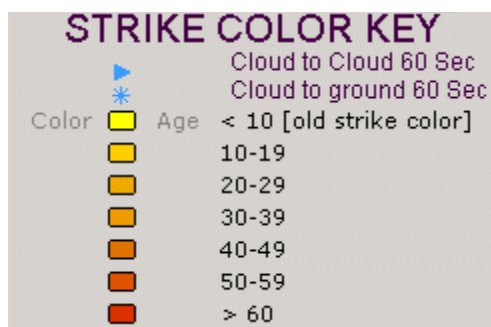

+Moln-Mark Detta är en positivt laddad "moln till mark"-urladdning. **Detta anses vara den farligaste typen av urladdning.**

- **Moln-Mark** Detta är en negativt laddad "moln till mark"-urladdning.

- **Moln-Moln** Detta är urladdningar inom molnen.

+ **Moln-Moln** Detta är urladdningar inom molnen.

På kartan till vänster kommer ibland inringade områden upp.

Dessa markeringar anger åskvädrens ungefärliga position samt antalet som trackern följer.

På kartan till höger kommer det upp markerade områden med färger från blått vidare till rött osv.

Den anger antalet åskceller som den identifierar samt styrkan på dem titta längst ner på den bilden så ser du en färgskala, ju längre till höger på den ju intensivare cell

Denna bild ligger under kartan och är en färgskala för hur gamla blixtrarna är i min.